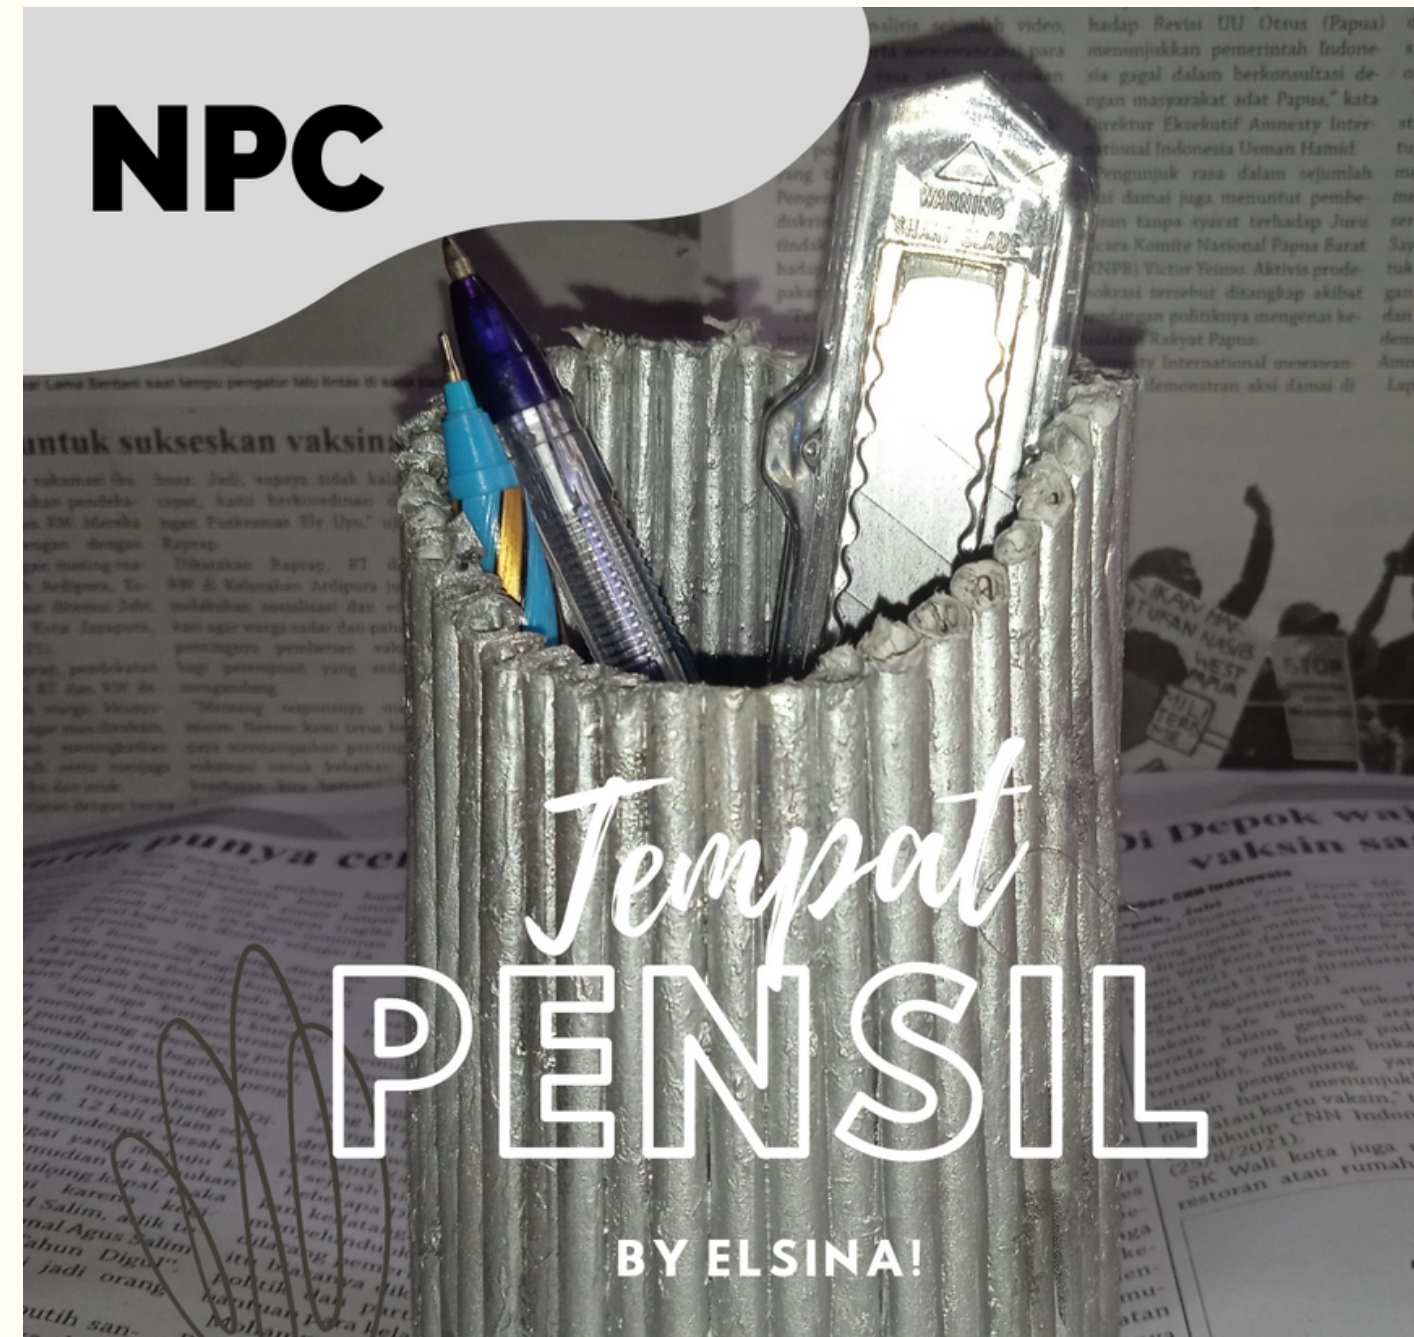

DESIGN PRODUK